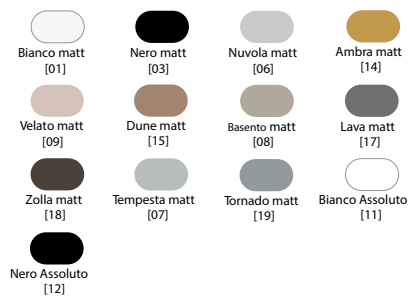

COLORI OPACHI/MATT COLORS

COLORI LUCIDI/GLOSSY COLORS

Lavabo in ceramica da appoggio o sospeso con troppopieno e quattro lati smaltati. Piletta esclusa.

Countertop and wall-hung ceramic washbasin with overflow and four enamelled sides. Drain not included.