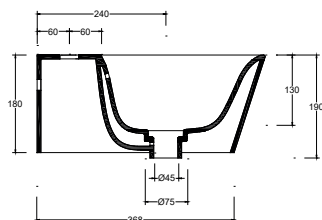

Installazione Installation		Sottopiano Undercounter	Dimensioni Dimension		55 x 42 x 18h cm
		Sospeso Wall-hung	Peso Weight		15,90 kg
Troppopieno Overflow		Con troppopieno With overflow	Capienza vasca Tank capacity		8,00 Lt
Piletta Drain		Up & Down $\varnothing$ 7,2cm	Fissaggi Hardware		Inclusi Included
Smaltatura Enamelled		4 Lati 4 Sides	Pallet		100 x 120 x h160 $\rightarrow$ 27 pz. 100 x 120 x h220 $\rightarrow$ 40 pz.

CE EN 14688 - CL00

Sezione A-A  
Section A-A

Vista superiore  
Top view

Vista posteriore  
Back view

■ Dima di taglio

NB Le misure indicate possono subire una variazione dello 0,8 % circa, dovuta ad un'usura degli stampi o a piccole variazioni delle caratteristiche tecniche relative alle materie prime che compongono l'impasto.  
NB Dimensions shown are subject to a variation of about 0,8 % ,due to wear of molds or because of small changes in the technical specification of the raw materials of the dough.