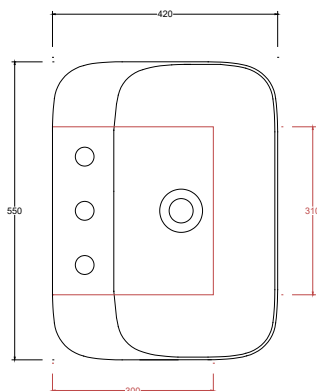

COLORI OPACHI/MATT COLORS

COLORI LUCIDI/GLOSSY COLORS

Lavabo in ceramica da appoggio o sospeso con troppopieno e quattro lati smaltati. Piletta esclusa.

Countertop and wall-hung ceramic washbasin with overflow and four enamelled sides. Drain not included.

Installazione Installation		Sottopiano Undercounter	Dimensioni Dimension		55 x 42 x 18h cm
		Sospeso Wall-hung	Peso Weight		15,90 kg
Troppopieno Overflow		Con troppopieno With overflow	Capienza vasca Tank capacity		8,00 Lt
Piletta Drain		Up & Down $\varnothing$ 7,2cm	Fissaggi Hardware		Inclusi Included
Smaltatura Enamelled		4 Lati 4 Sides	Pallet		100 x 120 x h160 $\rightarrow$ 27 pz. 100 x 120 x h220 $\rightarrow$ 40 pz.

CE EN 14688 - CL00

Sezione A-A  
Section A-A

Vista superiore  
Top view

Vista posteriore  
Back view

■ Dima di taglio

NB Le misure indicate possono subire una variazione dello 0,8 % circa, dovuta ad un'usura degli stampi o a piccole variazioni delle caratteristiche tecniche relative alle materie prime che compongono l'impasto.  
NB Dimensions shown are subject to a variation of about 0,8 % ,due to wear of molds or because of small changes in the technical specification of the raw materials of the dough.