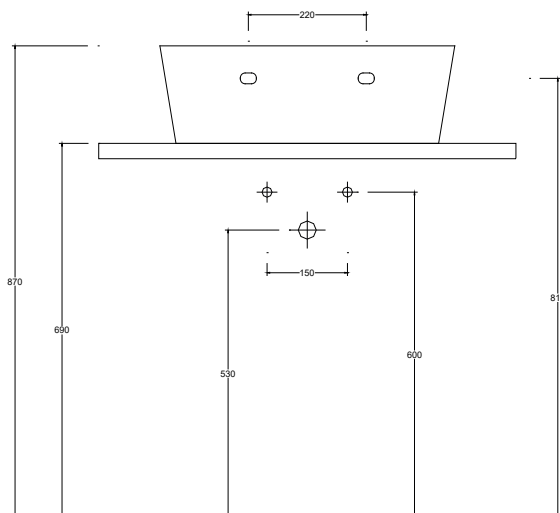

Installazione Installation		Sottopiano Undercounter	Dimensioni Dimension		55 x 42 x 18h cm
		Sospeso Wall-hung	Peso Weight		15,90 kg
Troppopieno Overflow		Con troppopieno With overflow	Capienza vasca Tank capacity		8,00 Lt
Piletta Drain		Up & Down $\varnothing$ 7,2cm	Fissaggi Hardware		Inclusi Included
Smaltatura Enamelled		4 Lati 4 Sides	Pallet		100 x 120 x h160 $\rightarrow$ 27 pz. 100 x 120 x h220 $\rightarrow$ 40 pz.

CE EN 14688 - CL00

Sezione A-A  
Section A-A

Vista superiore  
Top view

Vista posteriore  
Back view

■ Dima di taglio

NB Le misure indicate possono subire una variazione dello 0,8 % circa, dovuta ad un'usura degli stampi o a piccole variazioni delle caratteristiche tecniche relative alle materie prime che compongono l'impasto.  
NB Dimensions shown are subject to a variation of about 0,8 % ,due to wear of molds or because of small changes in the technical specification of the raw materials of the dough.